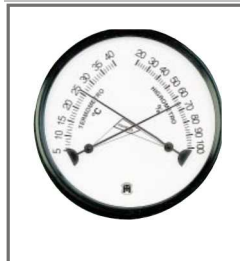

TG205

91,50 €