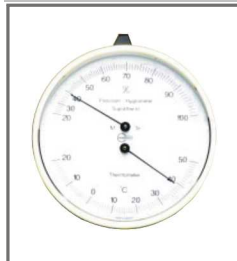

733,00 €

TG2000S-TH-R

21,40 €

TG205

91,50 €

TG210

37,00 €

TG221

AN004 Anemómetro Kestrel con higrómetro integrado y termómetro, velocidades en m/s, pies/m, Km/h,mp/h, 299,00 € C

Precios sin IVA

GIS IBERICA S.L.

www.gisiberica.com

gisiberica@gisiberica.com

Av/ Hernán Cortés 3 local Bajo Dcha. - Cáceres - 10004 - Telf: 927 22 46 00 - Telf/Fax: 927 21 22 07