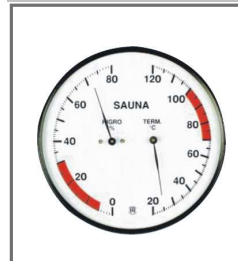

733,00 €

TG2000S-TH-R

21,40 €

TG205

91,50 €

TG210

37,00 €

TG221

AN004 Anemómetro Kestrel con higrómetro integrado y termómetro, velocidades en m/s, pies/m, Km/h,mp/h, 299,00 € C

Precios sin IVA

GIS IBERICA S.L.

www.gisiberica.com

gisiberica@gisiberica.com

Av/ Hernán Cortés 3 local Bajo Dcha. - Cáceres - 10004 - Telf: 927 22 46 00 - Telf/Fax: 927 21 22 07